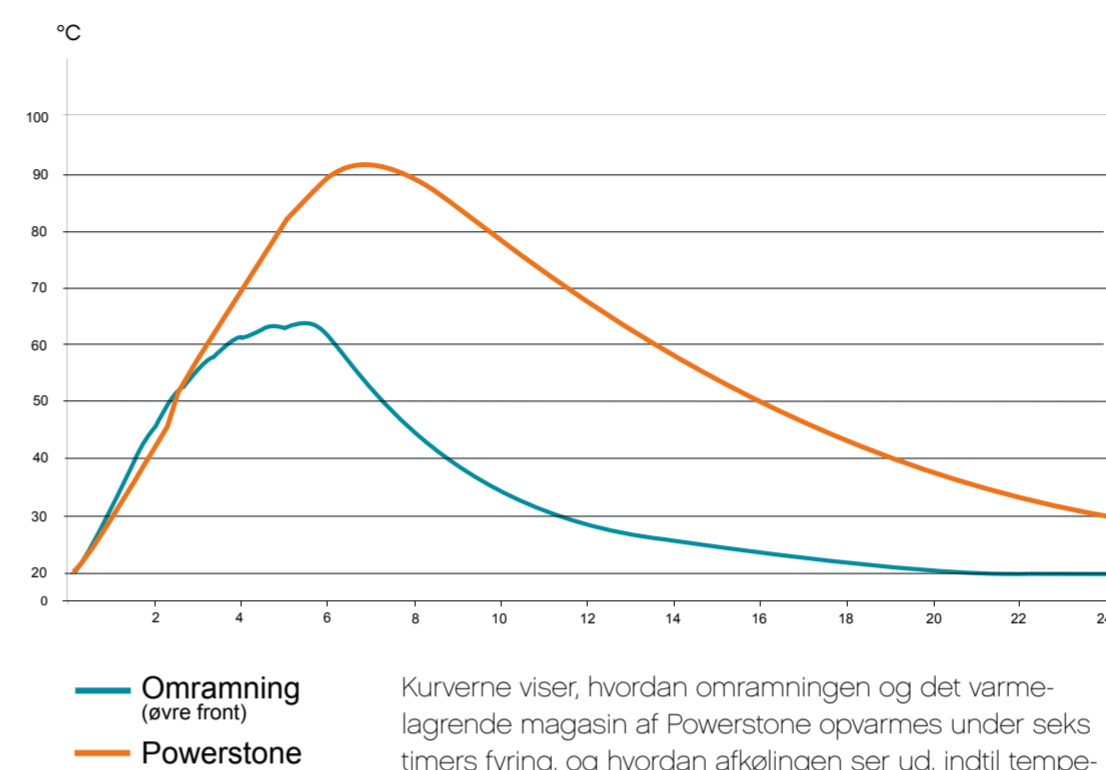

Contura i31S

Afkølingskurver Contura i31 og i41

— Omramning (øvre front)

— Powerstone

Kurverne viser, hvordan omramningen og det varmelagrende magasin af Powerstone opvarmes under seks timers fyring, og hvordan afkølingen ser ud, indtil temperaturen er faldet til 30°.